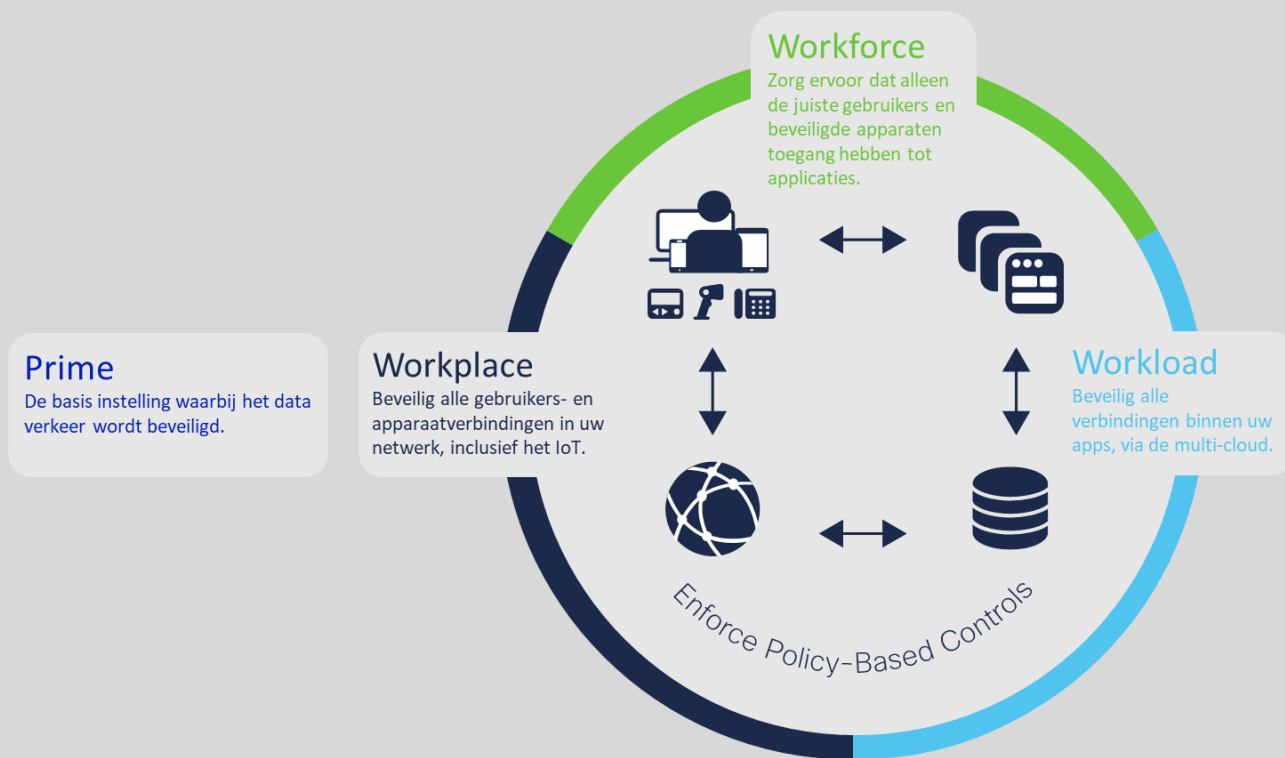

## De Zero Trust portfolio

Eenvoudige security oplossingen om u beter te beschermen tegen de steeds slimmer wordende aanvallen.

# Silta's Zero Trust aanpak

Een zero-trust aanpak om de toegang tot uw applicaties en omgeving te beveiligen, vanaf elke gebruiker, elk apparaat en elke locatie

## Silta's beveiligingsportfolio

Gemakkelijk te implementeren producten om het vertrouwen te vergroten voor elke app, elke werklust en elk netwerk